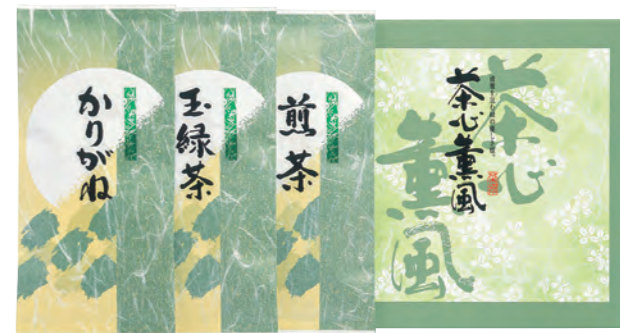

■R51-15 ¥1,500 (税込¥1,620)
●煎茶 (50g) ●玉緑茶 (50g) ●かりがね (50g)
(220×250×28mm)30入