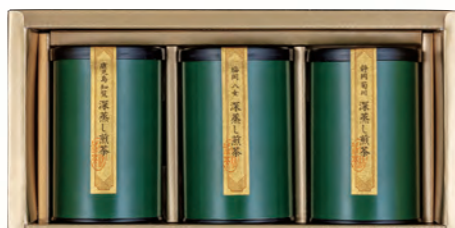

■RTL-30 ¥3,000 (税込¥3,240)
●静岡 菊川深蒸し煎茶 (60g)
●福岡 八女深蒸し煎茶 (60g)
●鹿児島 知覧深蒸し煎茶 (60g)
(135×265×85mm) 20入