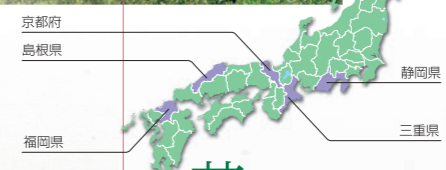

□TB-50 **¥5,000** (税込¥5,400)
 ●福岡 八女玉露ティーバッグ (3g×5p)×2
 ●京都 宇治抹茶入煎茶ティーバッグ (4g×5p)×2
 ●静岡 掛川深蒸し煎茶ティーバッグ (5g×5p)×2
 ●三重 伊勢かぶせ茶ティーバッグ (5g×5p)×2
 ●鳥根 出雲煎茶ティーバッグ (5g×5p)×2
 (295×380×53mm) 12入

□TB-40 **¥4,000** (税込¥4,320)
 ●福岡 八女玉露ティーバッグ (3g×5p)×1
 ●京都 宇治抹茶入煎茶ティーバッグ (4g×5p)×1
 ●静岡 掛川深蒸し煎茶ティーバッグ (5g×5p)×2
 ●三重 伊勢かぶせ茶ティーバッグ (5g×5p)×2
 ●鳥根 出雲煎茶ティーバッグ (5g×5p)×2
 (295×308×53mm) 10入

茶の国めぐり 茶水詮

緑茶ティーバッグ詰め合せ

茶水詮

お白湯もよし、お水出しもよし。
 お好みでお茶を立てるためには、
 おいしいお茶を選んで使うことが、
 大事であるという教えがあります。

□TB-25 **¥2,500** (税込¥2,700)
 ●福岡 八女玉露ティーバッグ (3g×5p)×1
 ●京都 宇治抹茶入煎茶ティーバッグ (4g×5p)×1
 ●静岡 掛川深蒸し煎茶ティーバッグ (5g×5p)×1
 ●三重 伊勢かぶせ茶ティーバッグ (5g×5p)×1
 ●鳥根 出雲煎茶ティーバッグ (5g×5p)×1
 (295×237×53mm) 14入