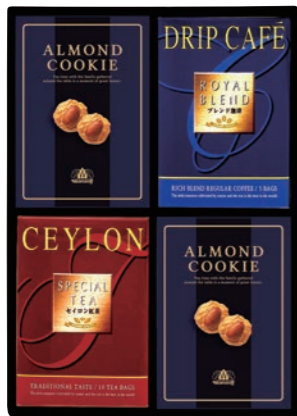

■MZ-30 ¥3,000 (税込¥3,240)
●モロゾフ アーモンドクッキー (70g)×2
●ドリップコーヒーブレンド (8g×4袋)×1
●セイロン紅茶ティーバッグ (2.2g×10袋)×1
(272×195×45mm)20入