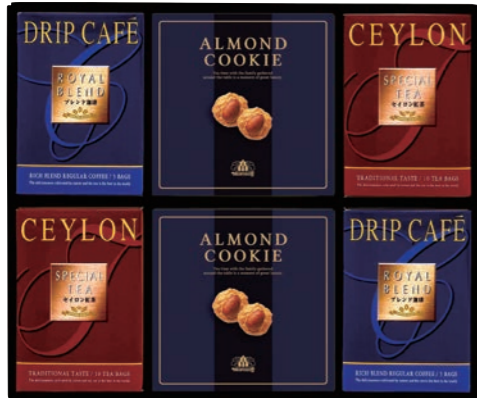

Cookie & Chocolat

クッキー & ショコラ

■MZ-50 ¥5,000 (税込¥5,400)
●モロゾフ アーモンドクッキー (90g)×2
●ドリップコーヒーブレンド (8g×4袋)×2
●セイロン紅茶ティーバッグ (2.2g×10袋)×2
(274×323×45mm)20入