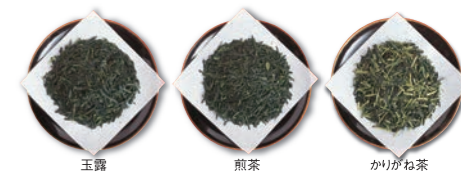

静岡銘茶

秀峰・富士山麓には牧の原台地に代表される雄大な茶畑が広がります。日本一のお茶の生産地で生まれたふくよかで香り高い一服をどうぞ。

□RH-50 ¥5,000 (税込¥5,400)
●かぶせ玉露(80g) ●高級煎茶(80g)
●上煎茶(80g) (180×265×85mm)20入